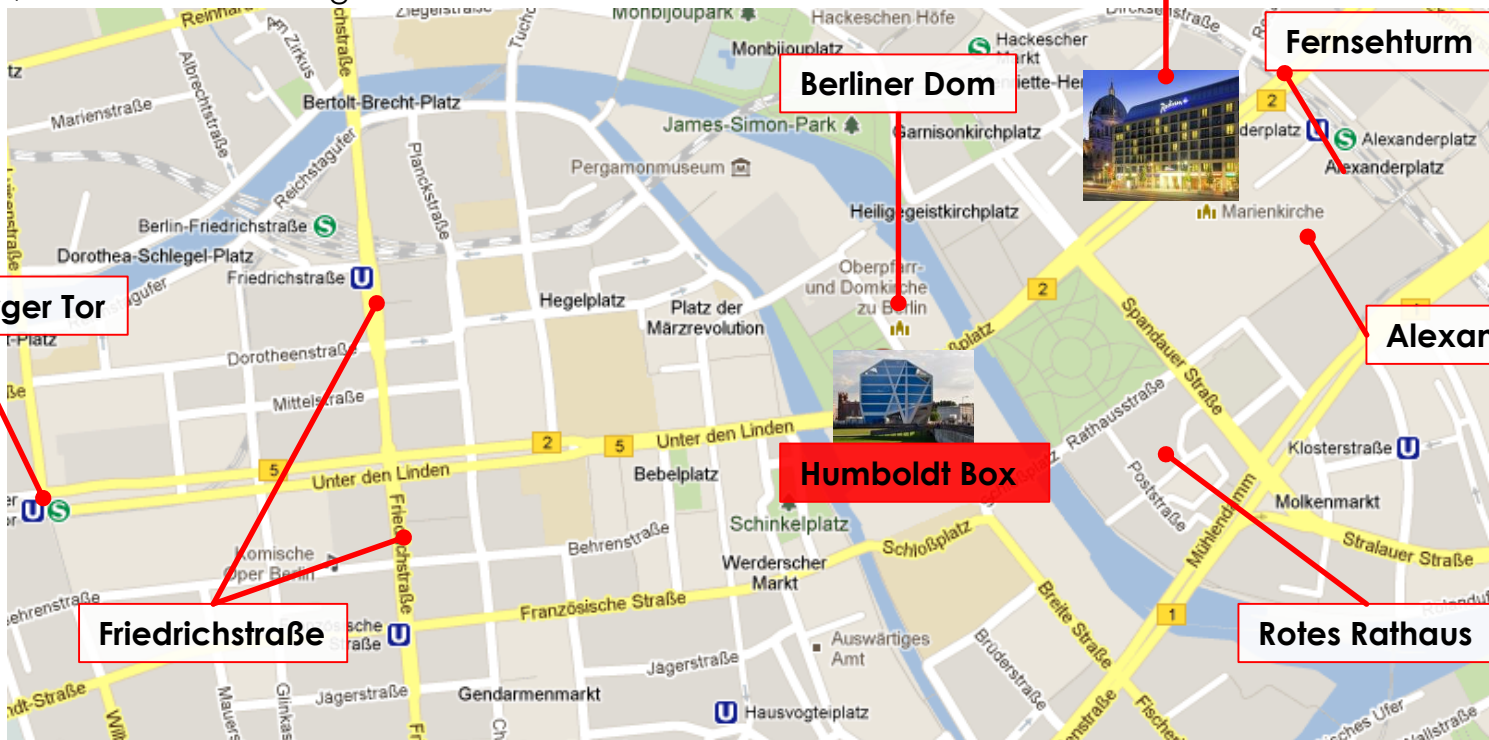

Humboldt-Box Berlin

Schlossplatz 5
10178 Berlin

Anfahrt/Lage

U-Bahn: U2, U5, U8, U-Bhf Alexanderplatz

S-Bahn: S5, S7, S9, S75, Haltestelle: S-Bhf Hackescher Markt

Tram: M4, M5, M6, Haltestelle: Spandauer Straße

Bus: 100, 200, Haltestelle: Am Lustgarten

Tiefgarage Radisson SAS
Karl-Liebknecht-Straße 3, 10178 Berlin

Berliner Dom

Fernsehturm

Brandenburger Tor

Alexanderplatz

Friedrichstraße

Humboldt Box

Rotes Rathaus

ca. 500m